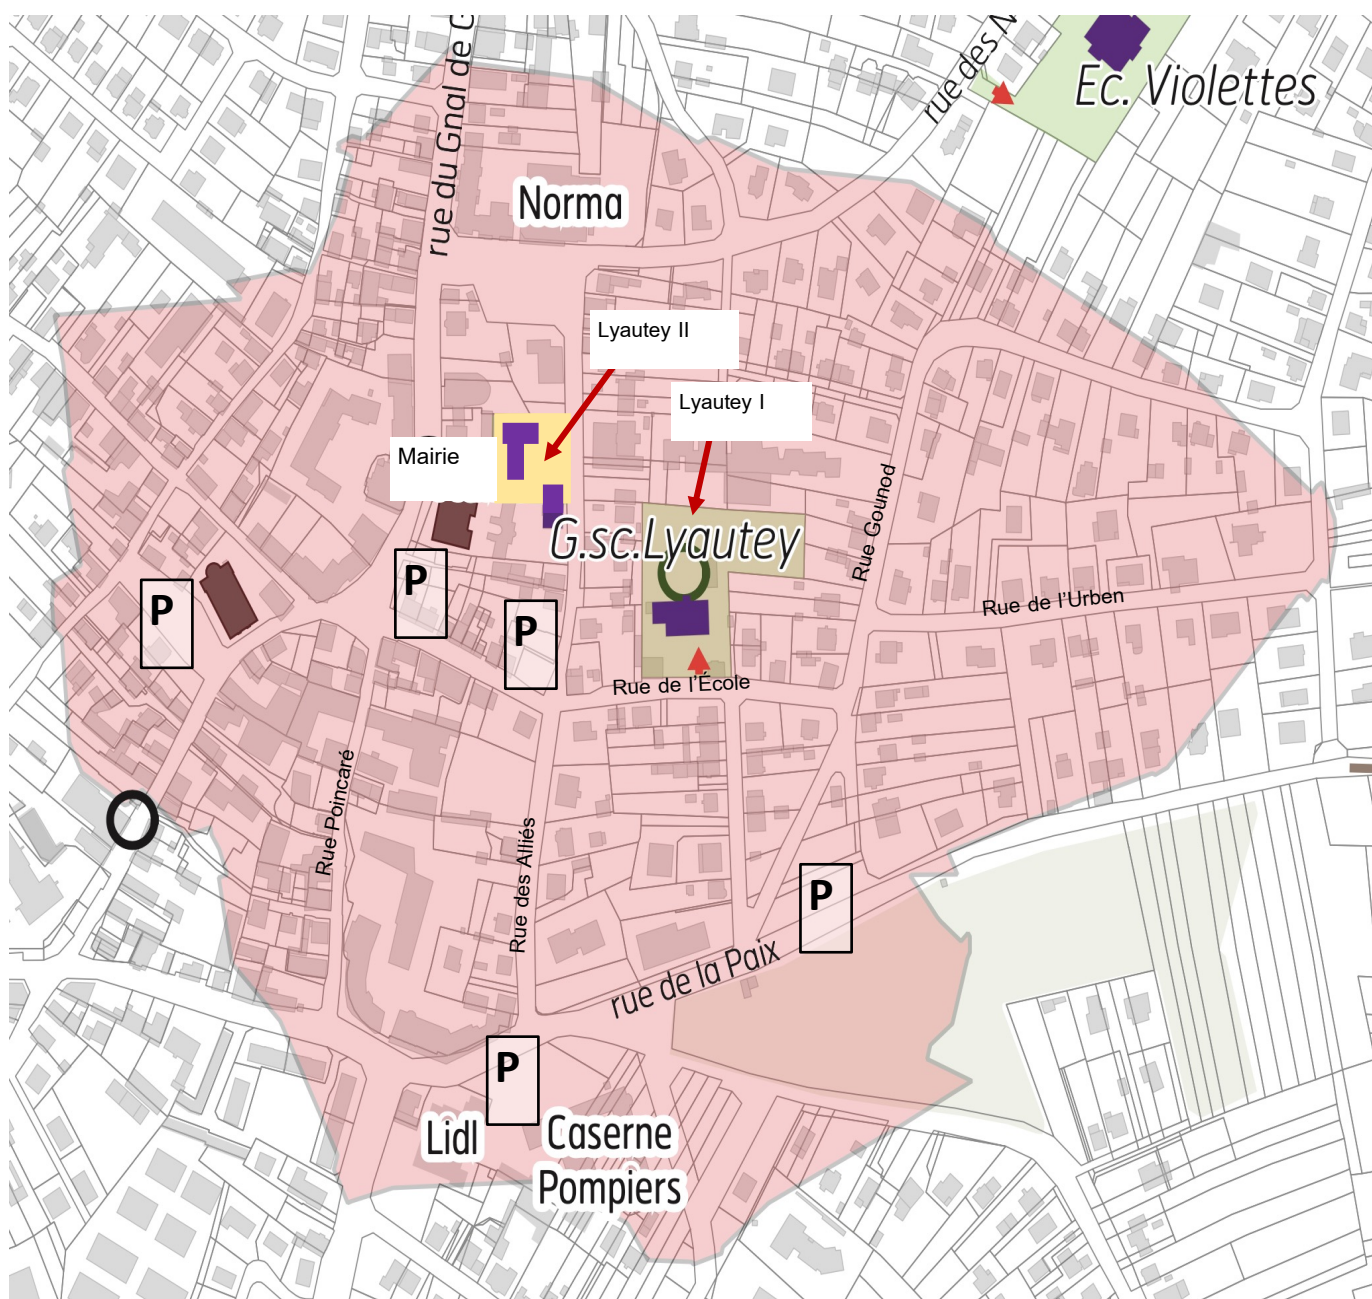

La zone en rose indique un accès à moins de 5 min à pied des Écoles Lyautey I et II

Les parents conducteurs peuvent trouver des places dans les parkings indiqués sur la carte ou le long des rues du quartier.