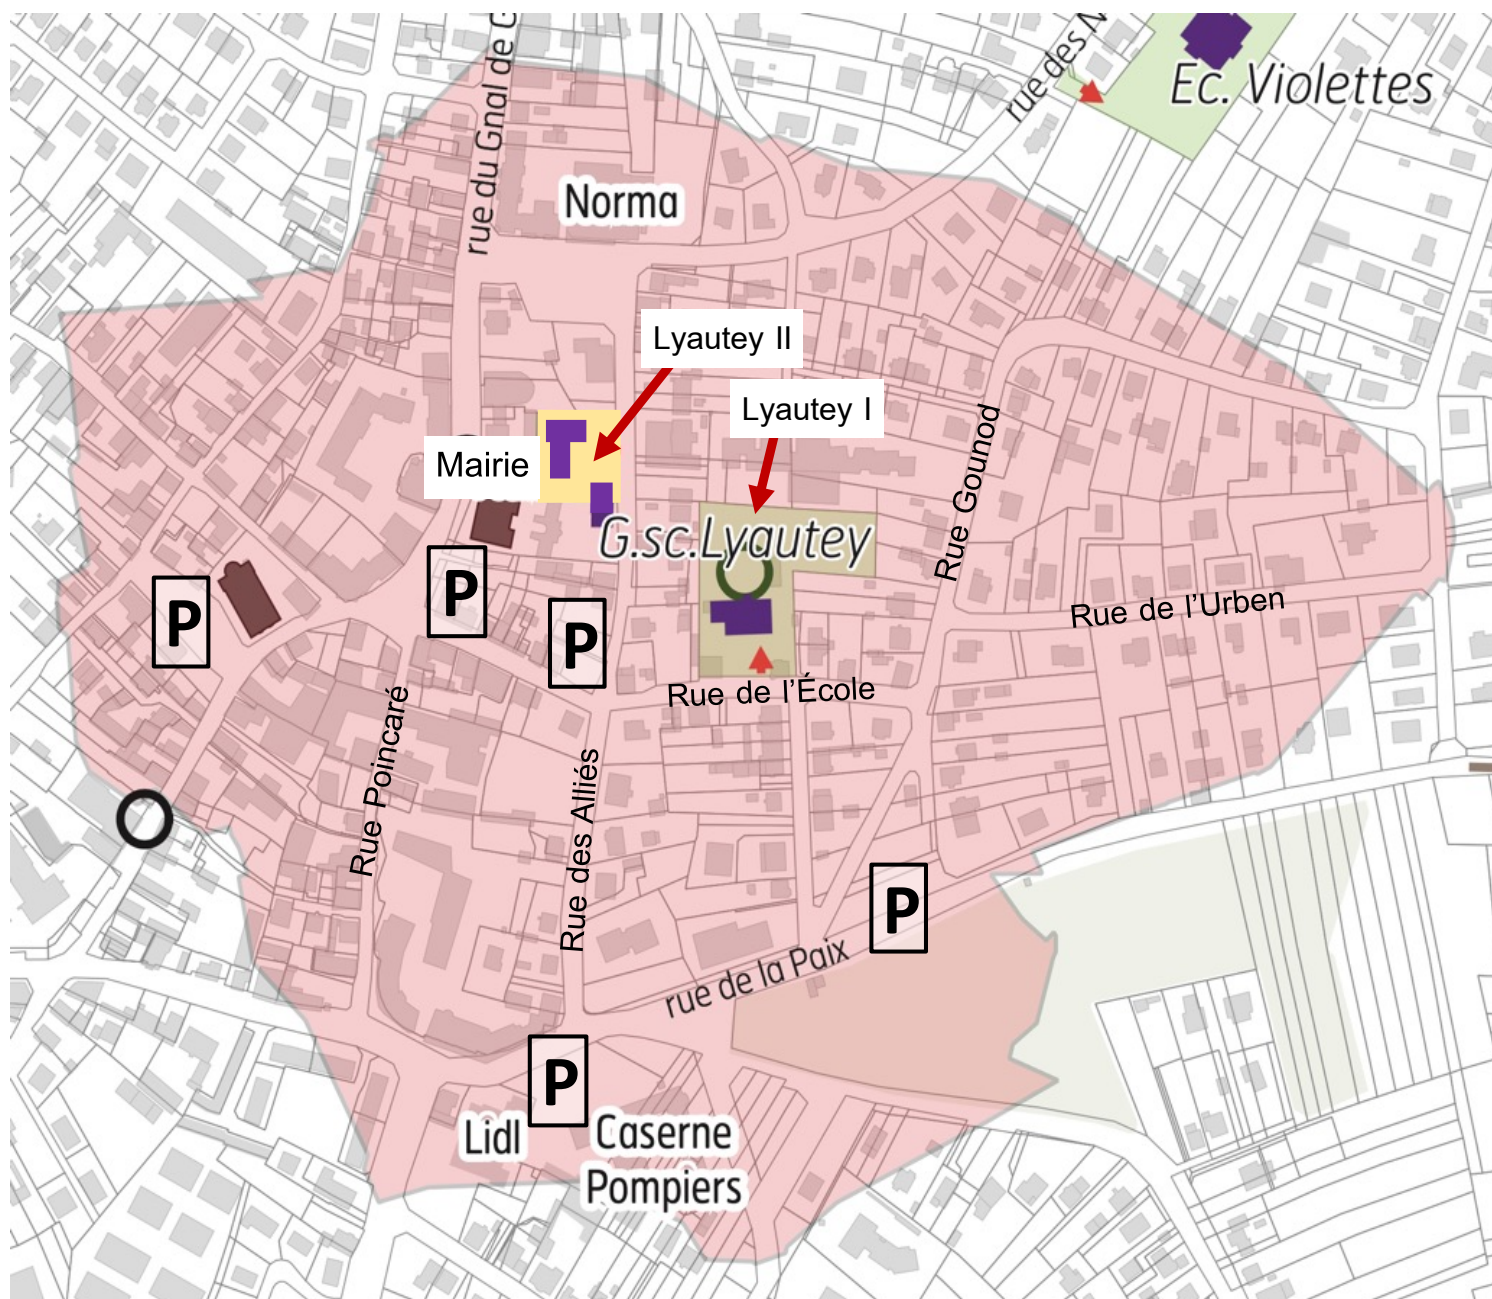

***La zone en rose indique un accès à moins de 5 min à pied des Écoles Lyautey I et II***

Les parents conducteurs peuvent trouver des places dans les parkings indiqués sur la carte ou le long des rues du quartier.